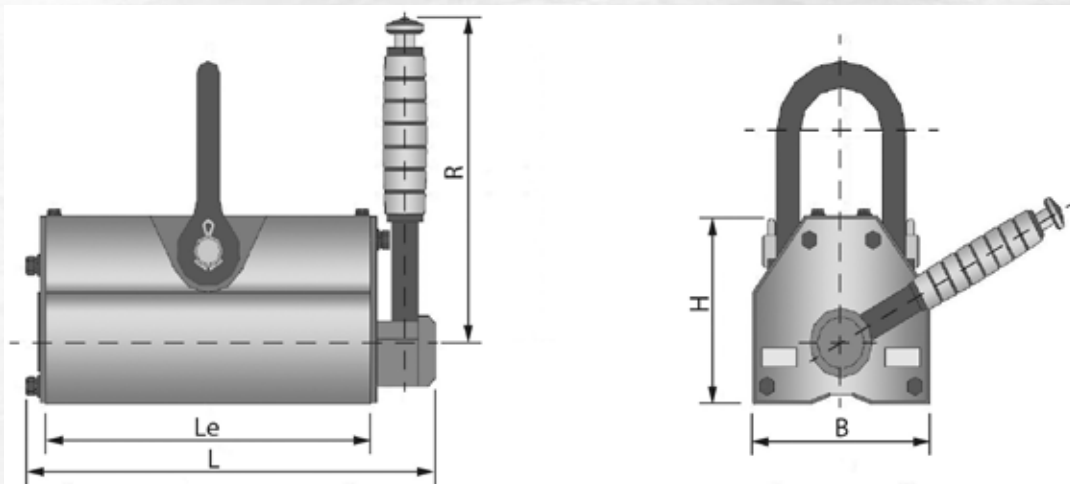

LASTHEBEMAGNET

Artikel	ML06
Tragfähigkeit, kg	600
Gesamtbreite, mm	122
Gesamtlänge, mm	284
Gewicht, kg	24